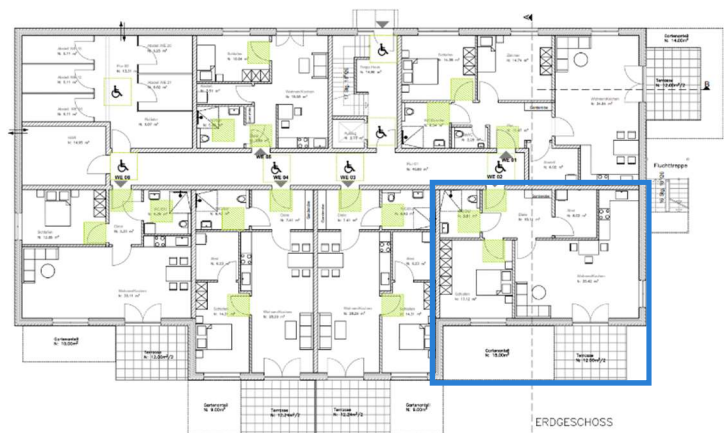

Wohnung 02

Lage im Gebäude

Erdgeschoss

2 Zimmer

Diele	ca.	10,11 m ²
Abstell	ca.	6,02 m ²
Wohnen/Kochen	ca.	35,42 m ²
Schlafen	ca.	17,12 m ²
WC/DU	ca.	5,81 m ²
Terrasse*(12,00/2)	ca.	6,00 m ²
Summe Wohnung 02	ca.	80,48 m²