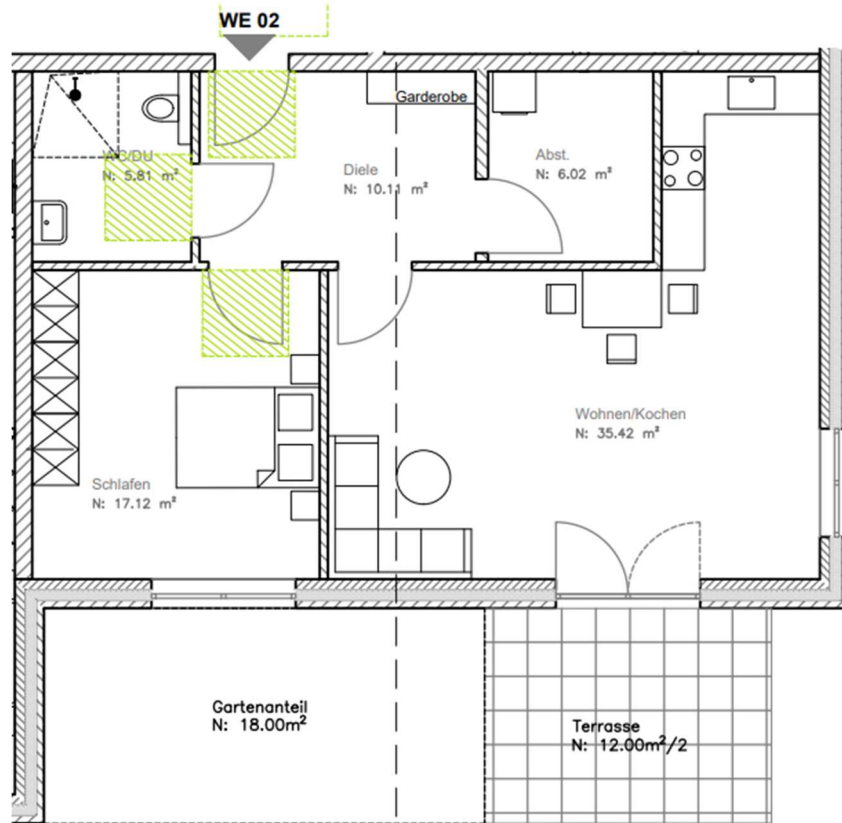

Wohnung 02

Lage im Gebäude

Erdgeschoss

2 Zimmer

Diele	ca.	10,11 m ²
Abstell	ca.	6,02 m ²
Wohnen/Kochen	ca.	35,42 m ²
Schlafen	ca.	17,12 m ²
WC/DU	ca.	5,81 m ²
Terrasse*(12,00/2)	ca.	6,00 m ²
Summe Wohnung 02	ca.	80,48 m²