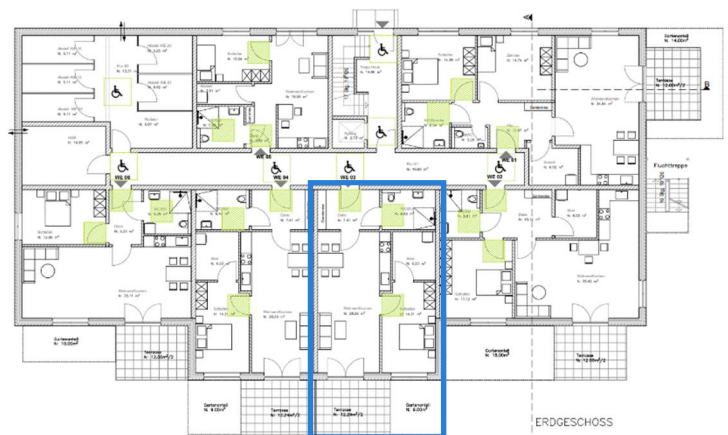

## Wohnung 03

### Lage im Gebäude

#### Erdgeschoss 2 Zimmer

Diele	ca.	7,41 m <sup>2</sup>
WC/DU	ca.	6,43 m <sup>2</sup>
Abstell	ca.	6,23 m <sup>2</sup>
Schlafen	ca.	14,31 m <sup>2</sup>
Wohnen/Kochen	ca.	28,29 m <sup>2</sup>
Terrasse*(12,28/2)	ca.	6,14 m <sup>2</sup>
<b>Summe Wohnung 03</b>	ca.	<b>68,81 m<sup>2</sup></b>