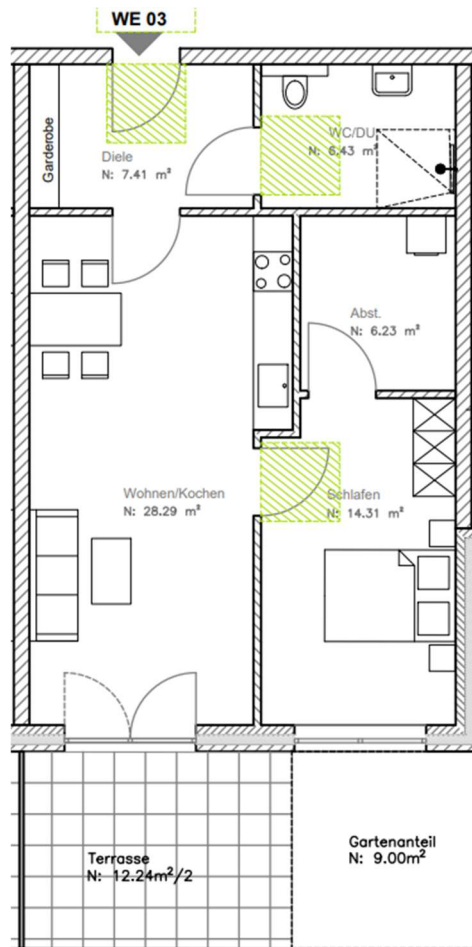

## Wohnung 03

### Lage im Gebäude

#### Erdgeschoss 2 Zimmer

Diele	ca.	7,41 m <sup>2</sup>
WC/DU	ca.	6,43 m <sup>2</sup>
Abstell	ca.	6,23 m <sup>2</sup>
Schlafen	ca.	14,31 m <sup>2</sup>
Wohnen/Kochen	ca.	28,29 m <sup>2</sup>
Terrasse*(12,28/2)	ca.	6,14 m <sup>2</sup>
<b>Summe Wohnung 03</b>	ca.	<b>68,81 m<sup>2</sup></b>