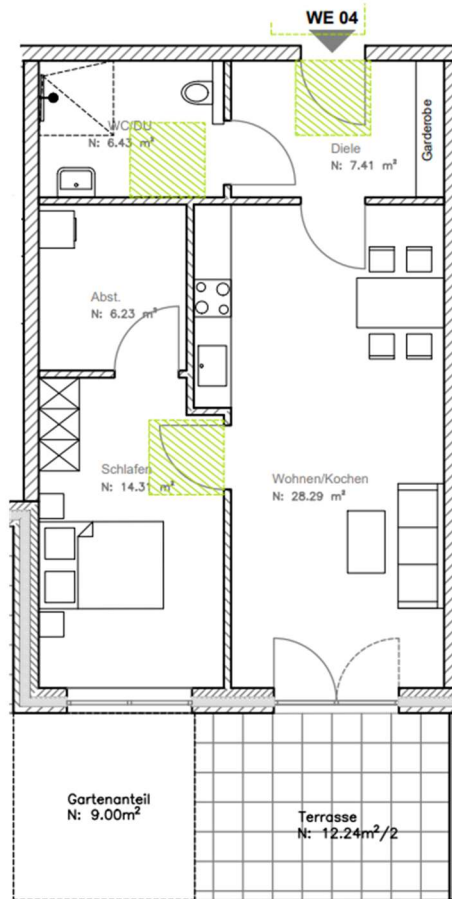

# Wohnung 04

## Lage im Gebäude

### Erdgeschoss

#### 2 Zimmer

Diele	ca.	7,41 m <sup>2</sup>
Wohnen/Kochen	ca.	28,29 m <sup>2</sup>
Schlafen	ca.	14,31 m <sup>2</sup>
Abstell	ca.	6,23 m <sup>2</sup>
WC/DU	ca.	6,43 m <sup>2</sup>
Terrasse*(12,28/2)	ca.	6,14 m <sup>2</sup>
<b>Summe Wohnung 04</b>	<b>ca.</b>	<b>68,81 m<sup>2</sup></b>