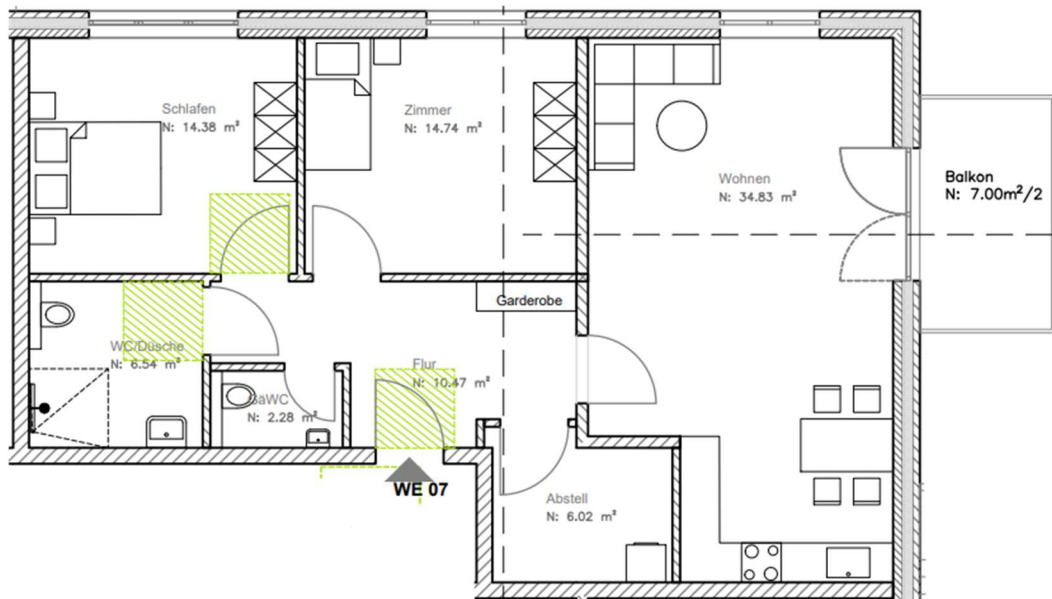

## Wohnung 07

### Lage im Gebäude

#### 1. Obergeschoss

#### 3 Zimmer - sep. WC

Flur	ca.	10,47 m <sup>2</sup>
GäWC	ca.	2,28 m <sup>2</sup>
WC/DU	ca.	6,54 m <sup>2</sup>
Schlafen	ca.	14,38 m <sup>2</sup>
Zimmer	ca.	14,74 m <sup>2</sup>
Wohnen/Kochen	ca.	34,84 m <sup>2</sup>
Abstell	ca.	6,02 m <sup>2</sup>
Balkon*(7,00/2)	ca.	3,50 m <sup>2</sup>
<b>Summe Wohnung 07</b>	<b>ca.</b>	<b>92,76 m<sup>2</sup></b>