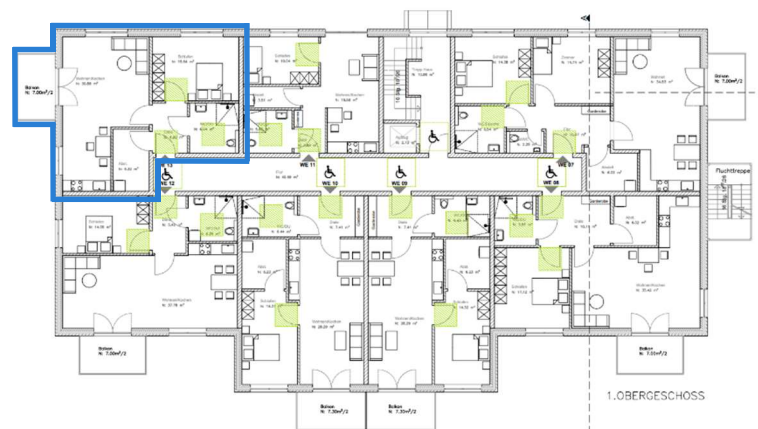

Wohnung 13

Lage im Gebäude

1. Obergeschoss

2 Zimmer

Diele	ca.	4,90 m ²
Abstell	ca.	6,32 m ²
Wohnen/Kochen	ca.	30,88 m ²
Schlafen	ca.	15,64 m ²
WC/DU	ca.	6,94 m ²
Balkon*(7,0/2)	ca.	3,50 m ²
Summe Wohnung 13	ca.	68,18 m²