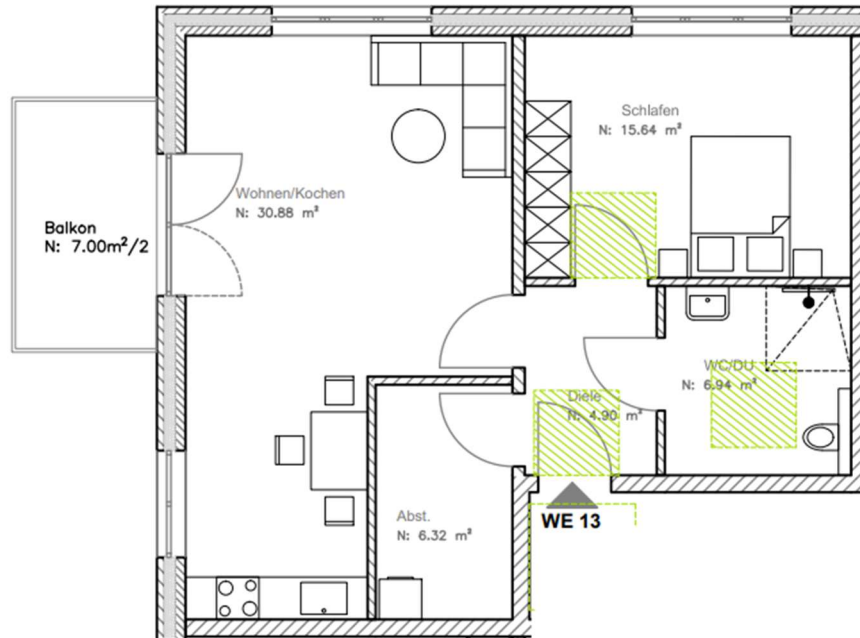

Wohnung 13

Lage im Gebäude

1. Obergeschoss

2 Zimmer

Diele	ca.	4,90 m ²
Abstell	ca.	6,32 m ²
Wohnen/Kochen	ca.	30,88 m ²
Schlafen	ca.	15,64 m ²
WC/DU	ca.	6,94 m ²
Balkon*(7,0/2)	ca.	3,50 m ²
Summe Wohnung 13	ca.	68,18 m²