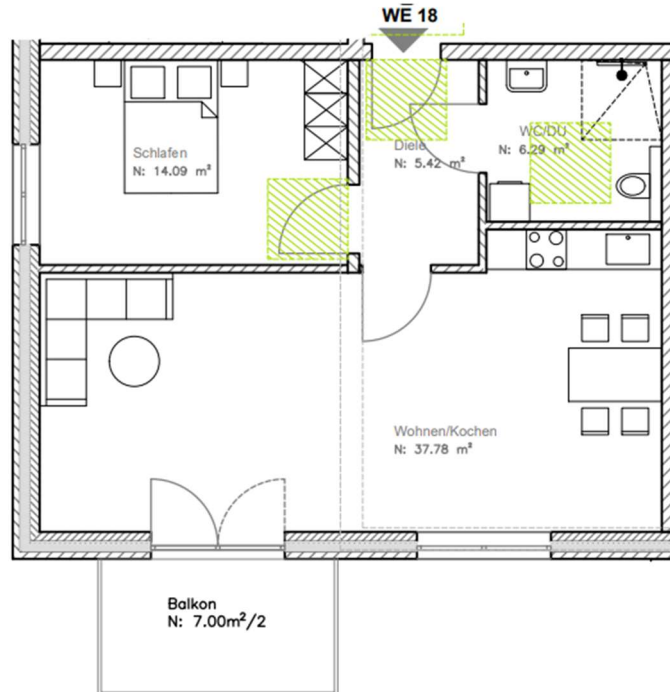

Wohnung 18

Lage im Gebäude

2. Obergeschoss

2 Zimmer

Diele	ca.	5,42 m ²
WC/DU	ca.	6,29 m ²
Wohnen/Kochen	ca.	37,78 m ²
Schlafen	ca.	14,09 m ²
Balkon*(7,0/2)	ca.	3,50 m ²
Summe Wohnung 18	ca.	67,08 m²