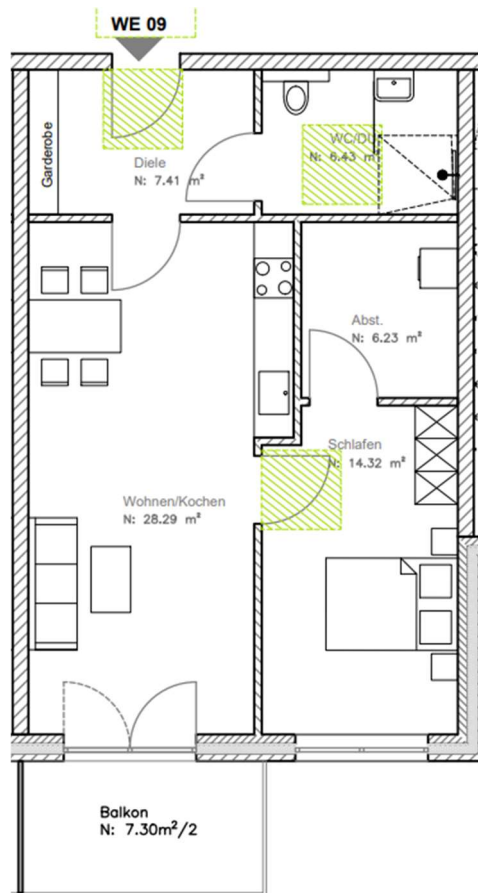

Wohnung 09

Lage im Gebäude

1. Obergeschoss

2 Zimmer

Diele	ca.	7,41 m ²
WC/DU	ca.	6,43 m ²
Abstell	ca.	6,23 m ²
Schlafen	ca.	14,32 m ²
Wohnen/Kochen	ca.	28,29 m ²
Balkon*(7,30/2)	ca.	3,65 m ²
Summe Wohnung 09	ca.	66,33 m²